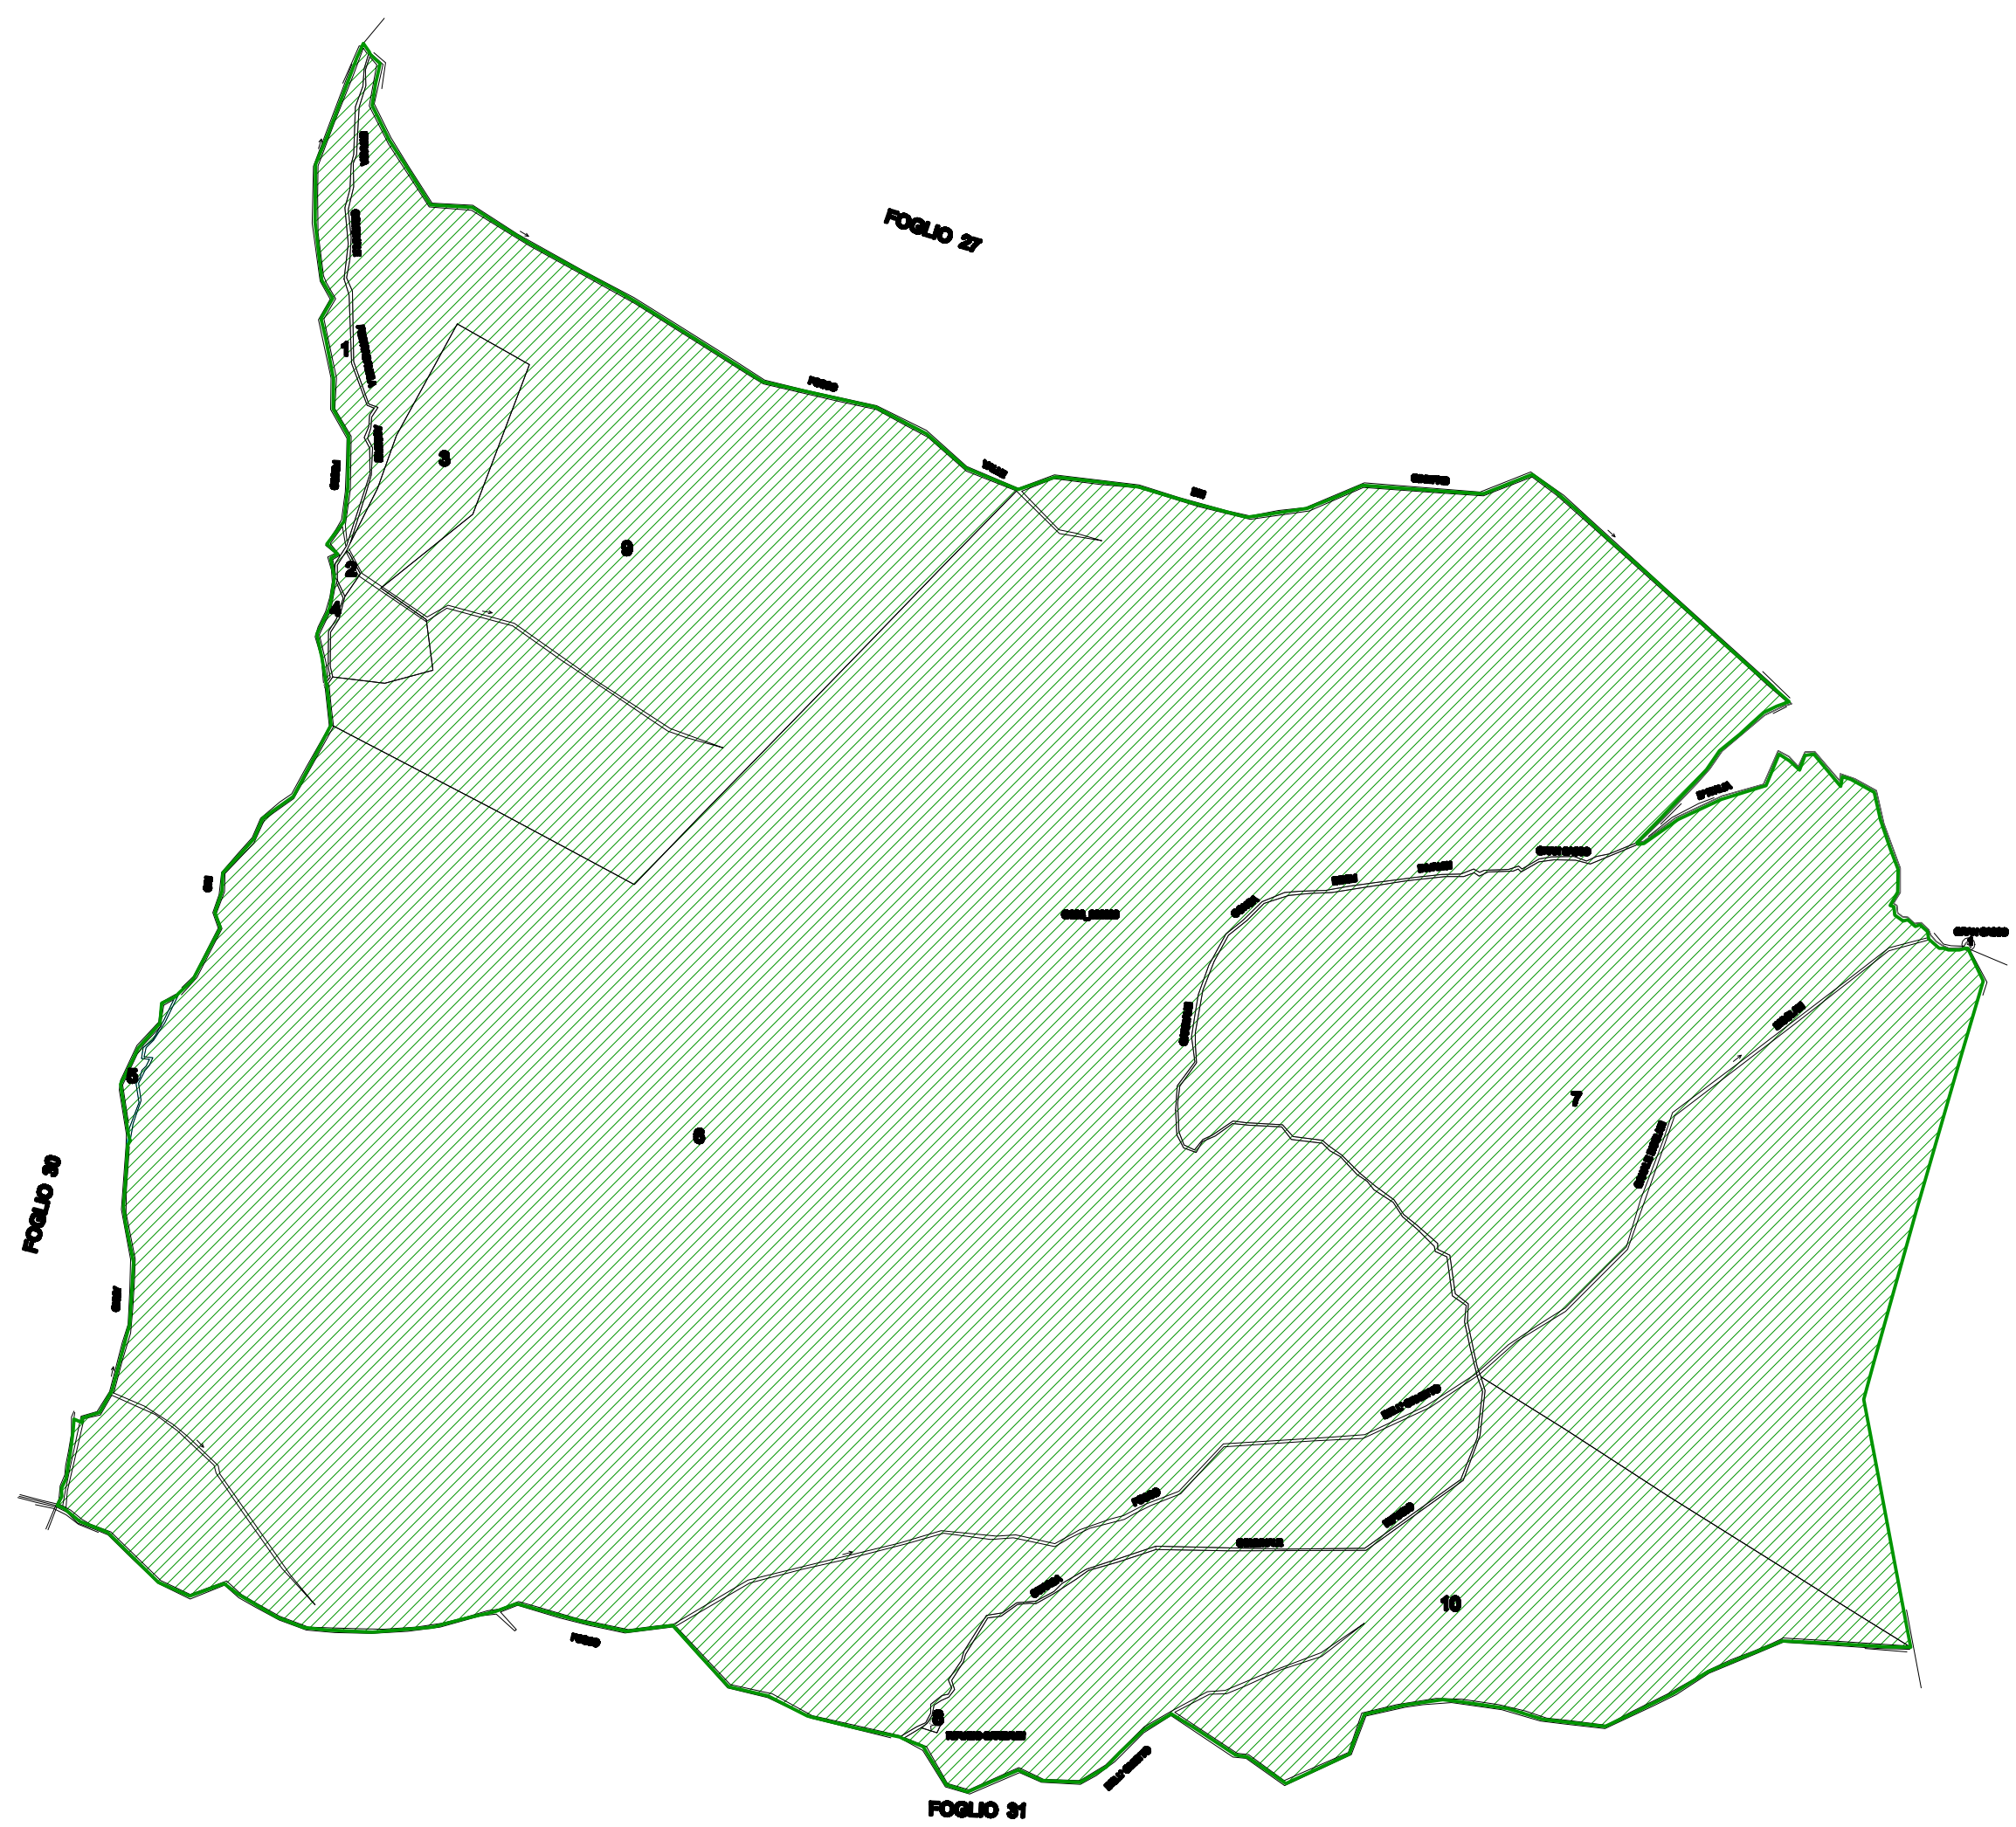

PROVINCIA DI TERAMO
COMUNE DI PIETRACAMELA
Foglio N. 30
Scala 1:8000

LEGENDA

	Terroni di uso civico
---	-----------------------

COMUNE DI BOCLA